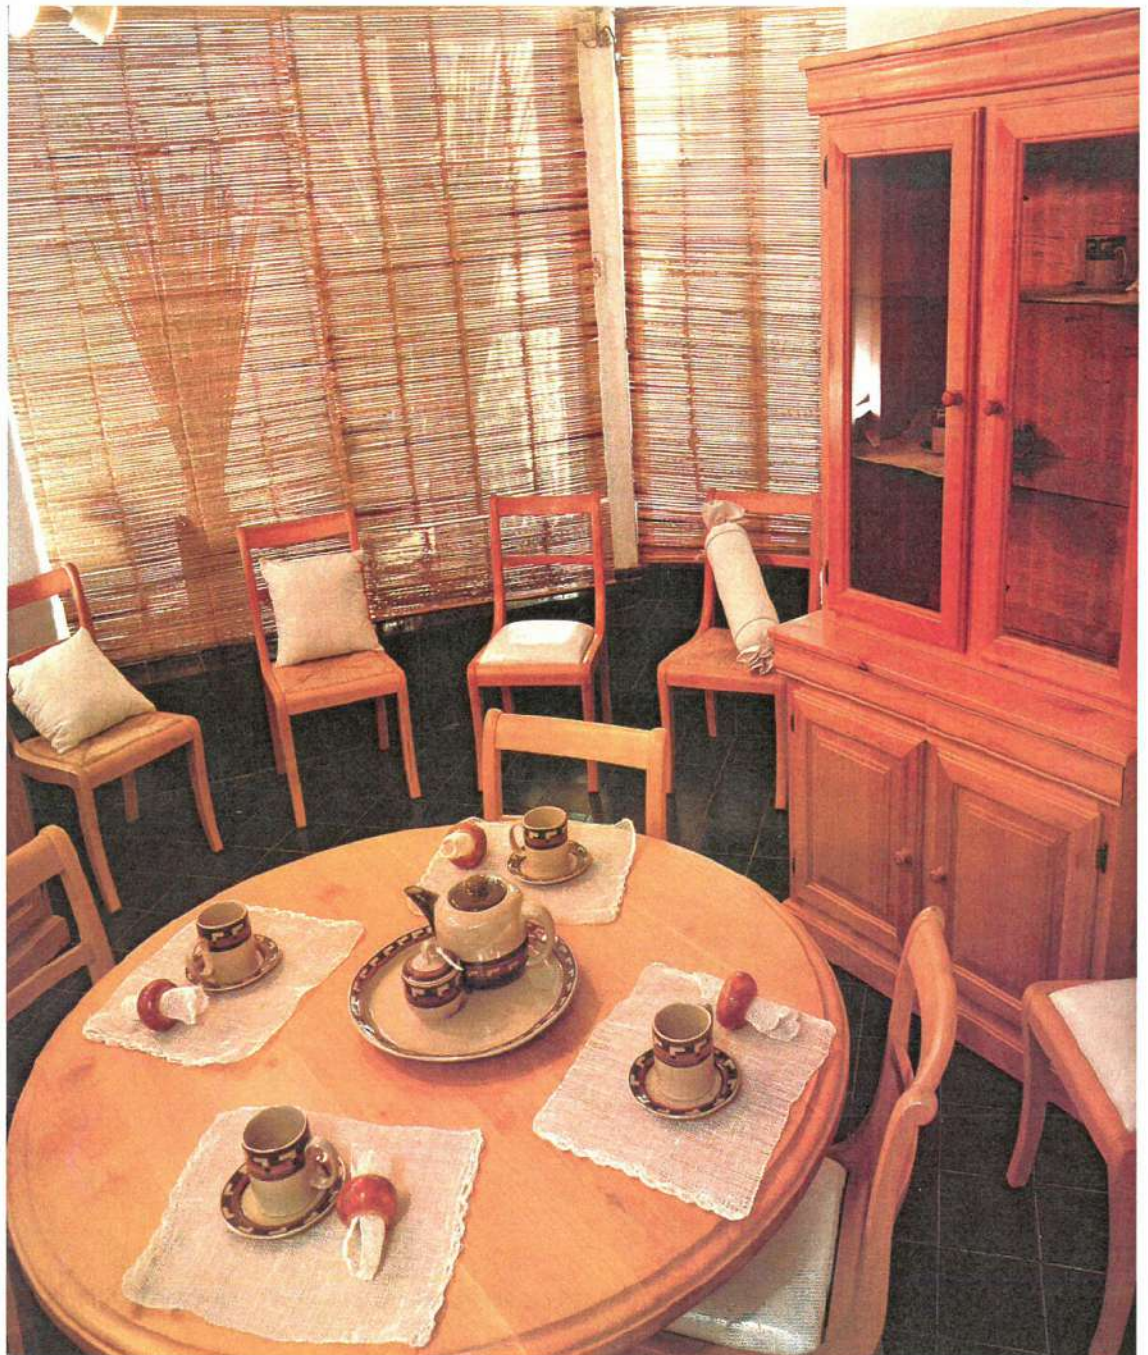

Línea Printemps

ABRÍC
La Tradición Ebanista

Printemps

Mesa Lat. Parker

Medidas: A. 55 x 60 F. Y 60 Fondo

Acabados: Alder A1

ABRÍC
La Tradición Ebanista

Printemps

Mesa Ctr. Rect. Parker

Medidas: A. 42 x 120 F. Y 80 Fondo

Acabados: Alder A1

ABRÍC
La Tradición Ebanista

Printemps

Cómoda 5C Parker

Medidas: A. 100 x 112 F. Y 48 Fondo

Acabados: Pino A1