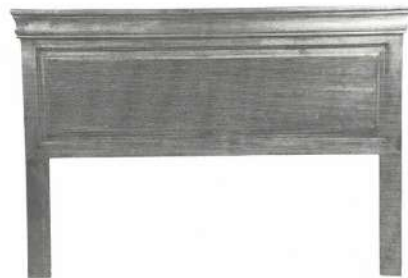

Massif

Base de Cama

1.95 x (2.06) (1.50) (1.42) (1.05) x 36

Cabecera

(2.20) (1.76) (1.56) (1.20) x .06 x 1.20

Comoda 8 Cajones

1.62 x .48 x .92

Chiffonier y Chiffonier Escritorio

.94 x .46 x 1.52