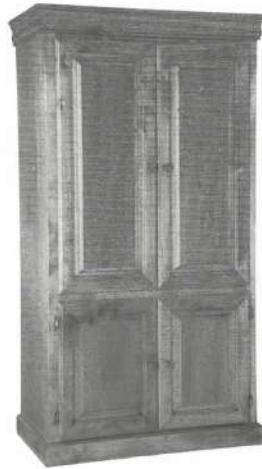

.45 x .35 x .55

ABRÍC

Massif

Librero de Pasillo

1.21 x .33 x 1.22

Mesa de Centro Cuadrada

1.10 x 1.10 x .42

Mesa de Centro Rectanglar

1.10 x .35 x .42

Consola Chica

1.10 x .35 x .74

Consola Gr

1.44 x .35 x .74

ABRÍC

Massif

Armario T.V y7 BAR 4 Puertas con P.D
1.03 x .62 x 1.90

Mueble T.V. Giratorio c(Puertas de Madera
85 x .50 x .80

Mueble Bar y Computadora
.81 x .64 x 1.49

Cantina
.67 (1.33) x .46 x 1.10

ABRÍC

Massif

Esquinero 2 Puertas Con Vitrina

1.10 x .60 x 2.06

Esquinero 2 Puertas